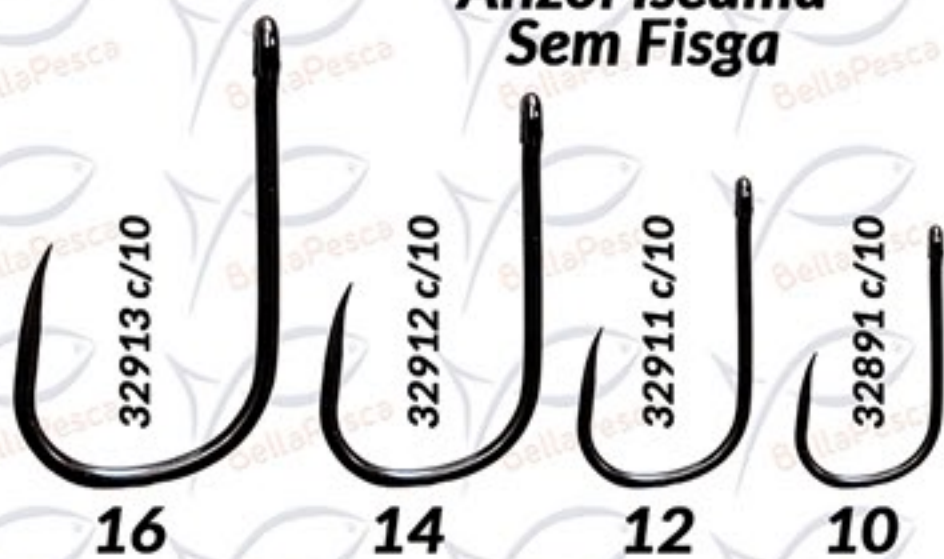

Chicote com Anzol Marine Sports 4330

anzol 4/0 - girador 3 - cabo de aço 30lb - 15cm - 14412 c/10
anzol 5/0 - girador 3 - cabo de aço 40lb - 15cm - 14414 c/10
anzol 6/0 - girador 1/0 - cabo de aço 50lb - 20cm - 14416 c/10

anzol 7/0 - girador 1/0 - cabo de aço 60lb - 25cm - 14418 c/10
anzol 8/0 - girador 3/0 - cabo de aço 70lb - 30cm - 14420 c/10
anzol 9/0 - girador 5/0 - cabo de aço 90lb - 30cm - 14422 c/10

Chicote com Anzol Marine Sports Carpeiro

anzol 5/0 - girador 3 - cabo de aço 30lb - 15cm - 14424 c/10
anzol 7/0 - girador 1/0 - cabo de aço 50lb - 20cm - 14426 c/10

Chicote Pacu

anzol 1/0 - girador 7 - cabo de aço 30lb - 12cm - 21979 c/5
anzol 3/0 - girador 3 - cabo de aço 30lb - 15cm - 17323 c/5
anzol 5/0 - girador 1/0 - cabo de aço 40lb - 15cm - 17433 c/5

Chicote Piapara com Anzol Maruseigo

anzol 14 - encastoador 5cm x 28 - 00663 c/3
anzol 16 - encastoador 5cm x 28 - 13967 c/3

Chicote Traíra

anzol 5/0 - girador 3 - cabo de aço 40lb - 15cm - 12405 c/1

Anzol Iseama Sem Fisga