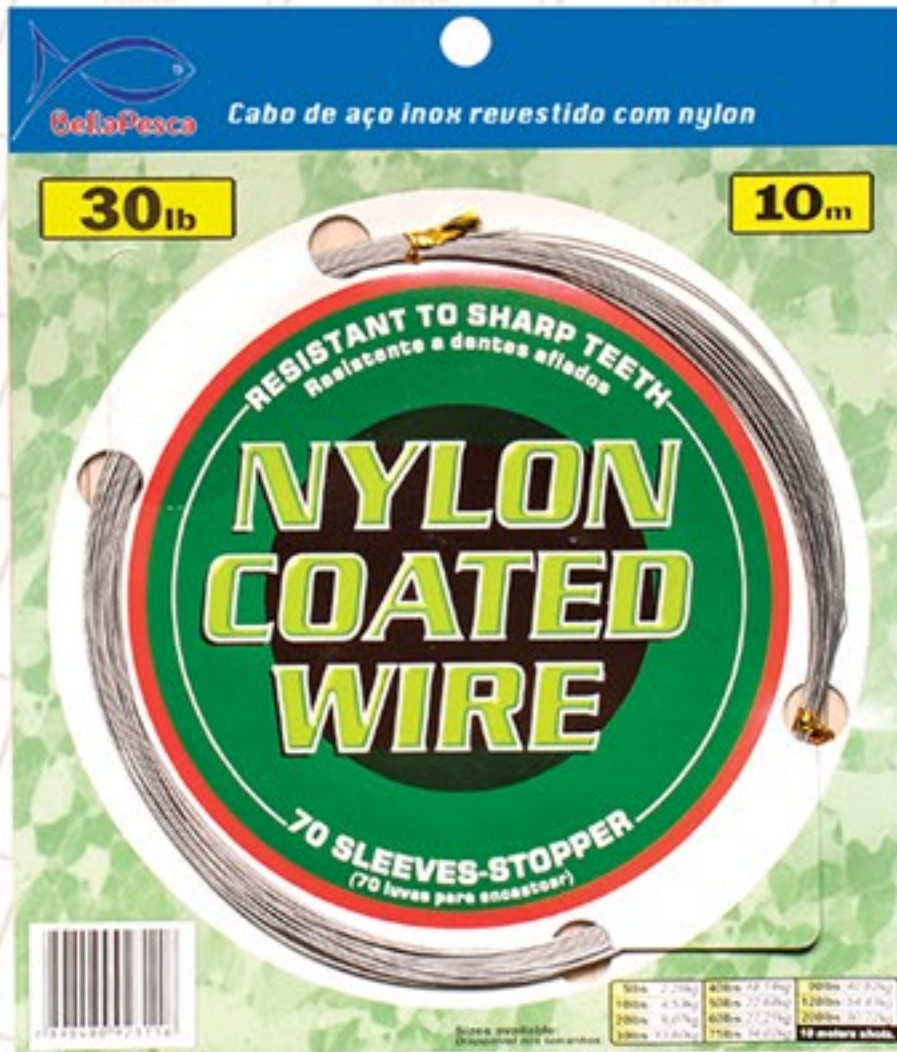

11/12

BellaPesca

Girador

- 20 - 13077 c/10 - 12767 c/100
- 7 - 14622 c/5 - 14620 c/100
- 3 - 13461 c/5 - 13507 c/100
- 1/0 - 12555 c/5 - 13322 c/100
- 3/0 - 12853 c/5 - 12769 c/100
- 5/0 - 13135 c/5 - 13208 c/100

Girador com Snap

- 7 - 14510 c/5 - 12619 c/100
- 3 - 14618 c/5 - 14616 c/100
- 1/0 - 14614 c/5 - 12848 c/50
- 3/0 - 14485 c/5 - 12554 c/50
- 5/0 - 14612 c/5 - 14610 c/50

Cabo de Aço 10 Metros com Luvas

- 20lb - 14315 c/1   60lb - 14745 c/1
- 30lb - 14311 c/1   70lb - 14317 c/1
- 40lb - 12770 c/1   90lb - 14319 c/1
- 50lb - 14313 c/1   120lb - 12771 c/1

Girador com Rolamento

- 10 - 22239 c/10
- 6 - 22246 c/10
- 2 - 22253 c/10