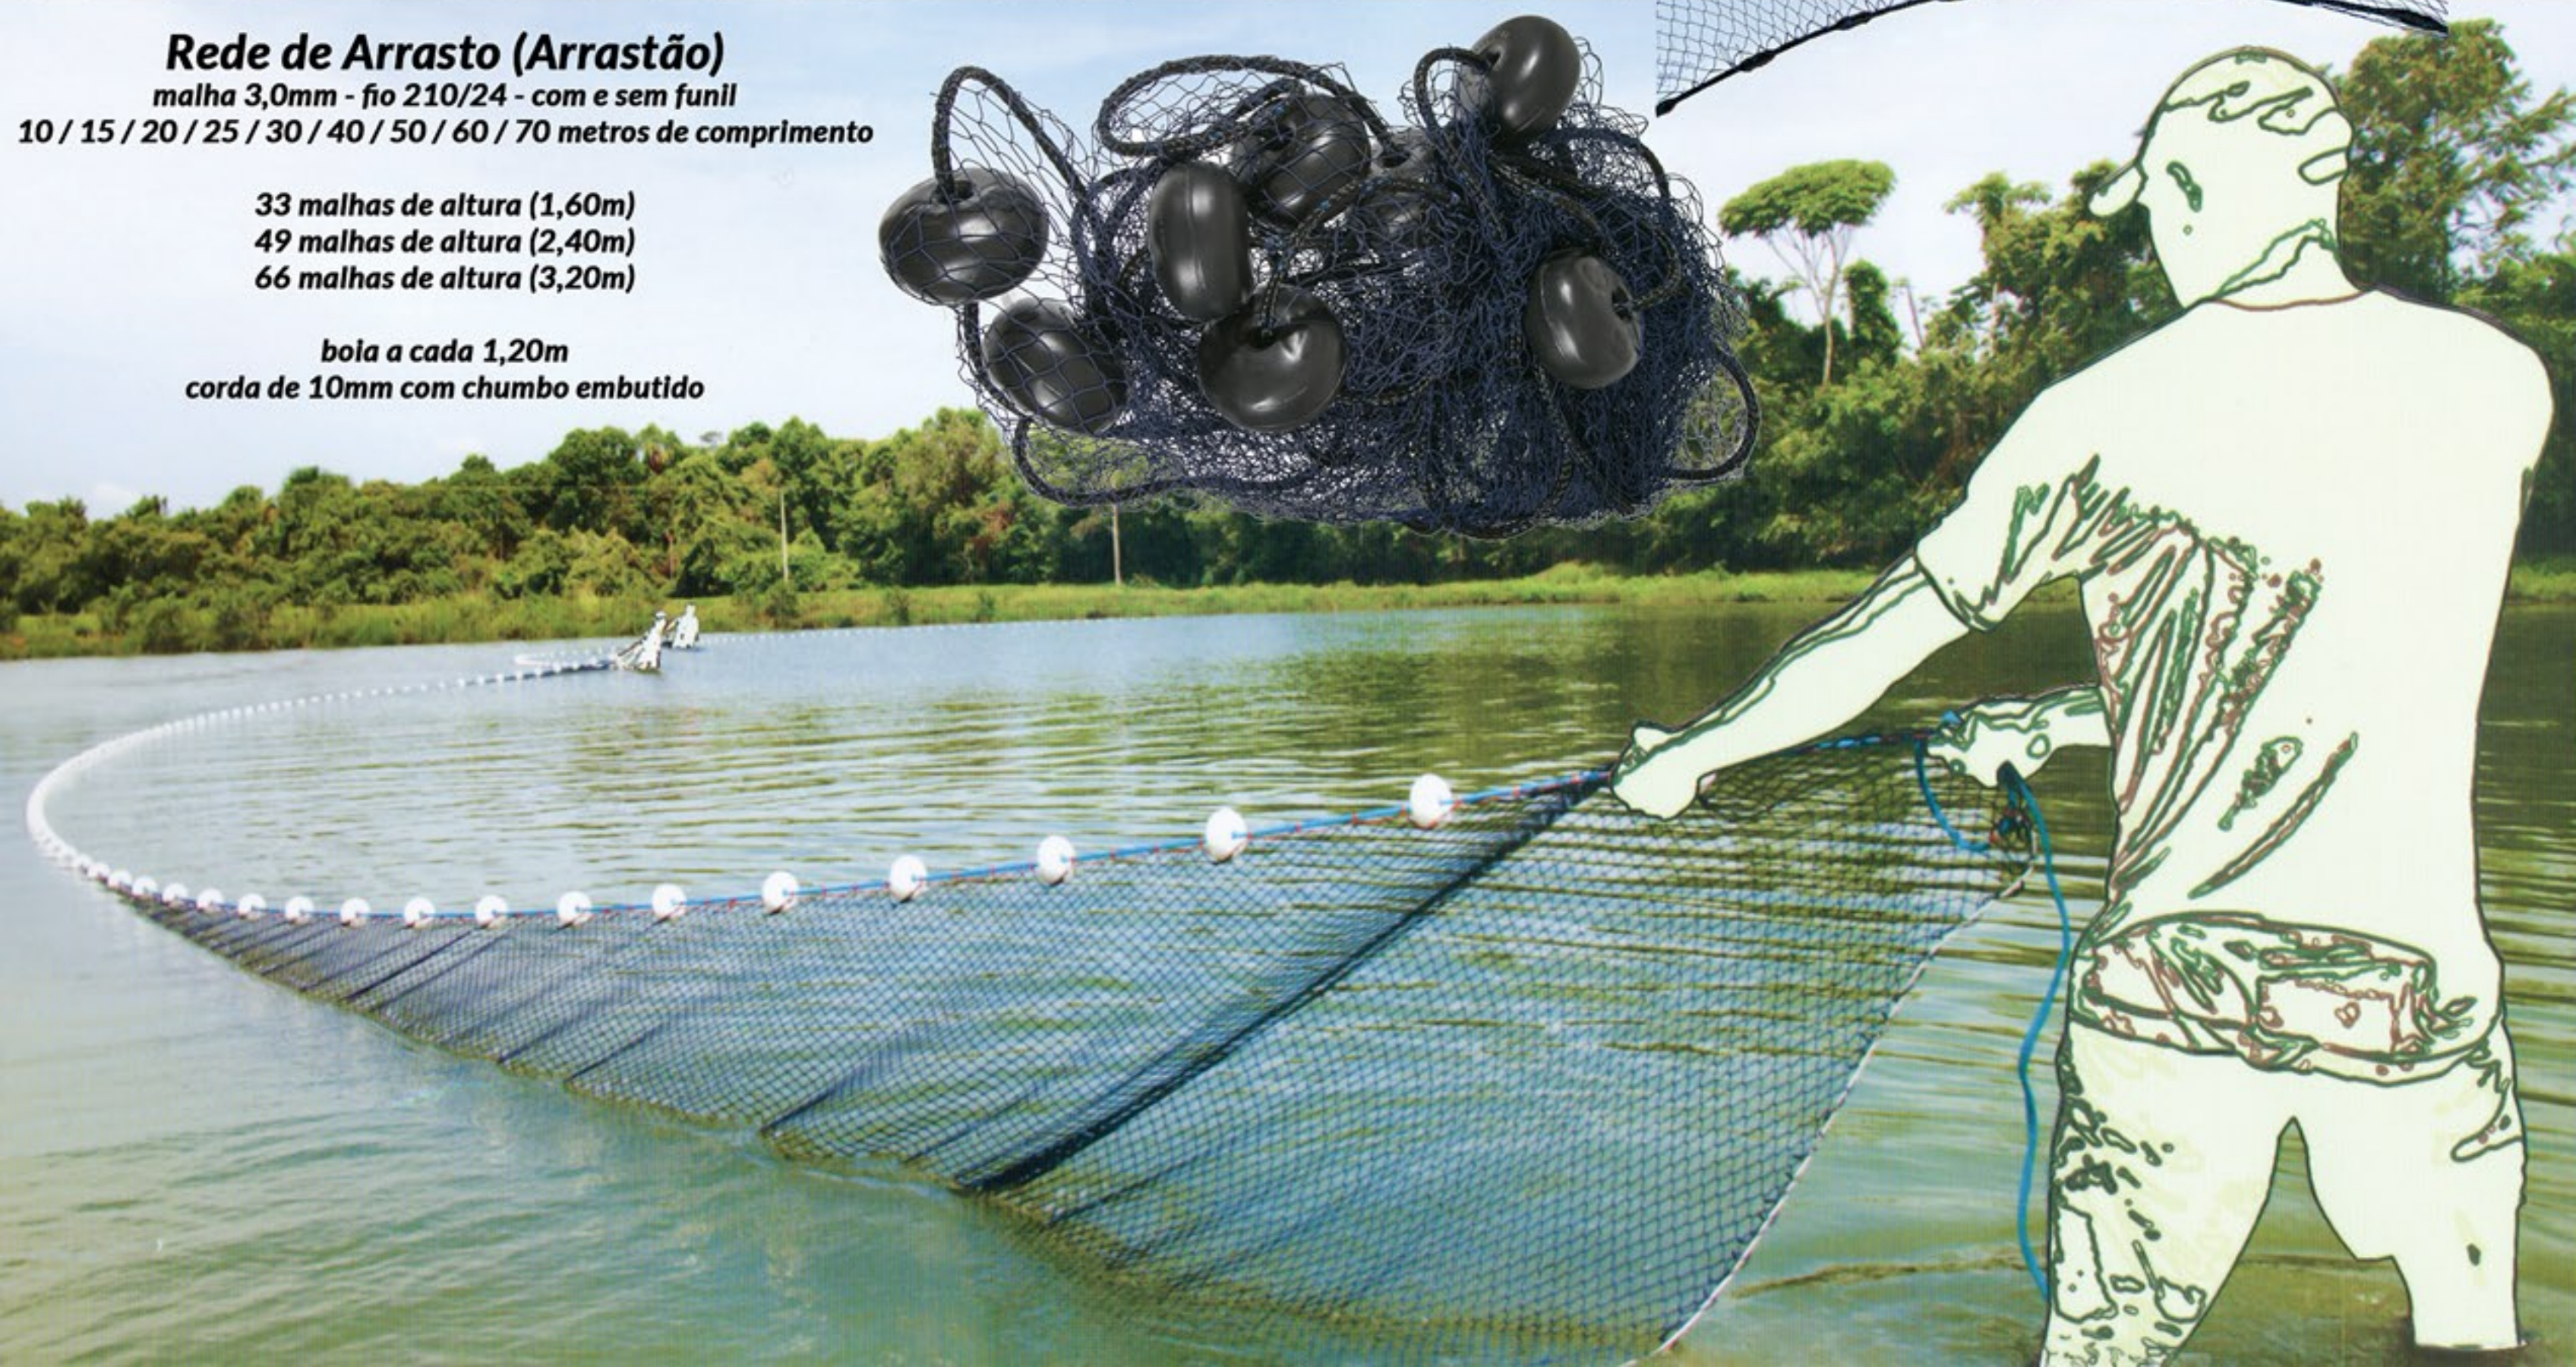

boia a cada 1,20m  
corda de 10mm com chumbo embutido