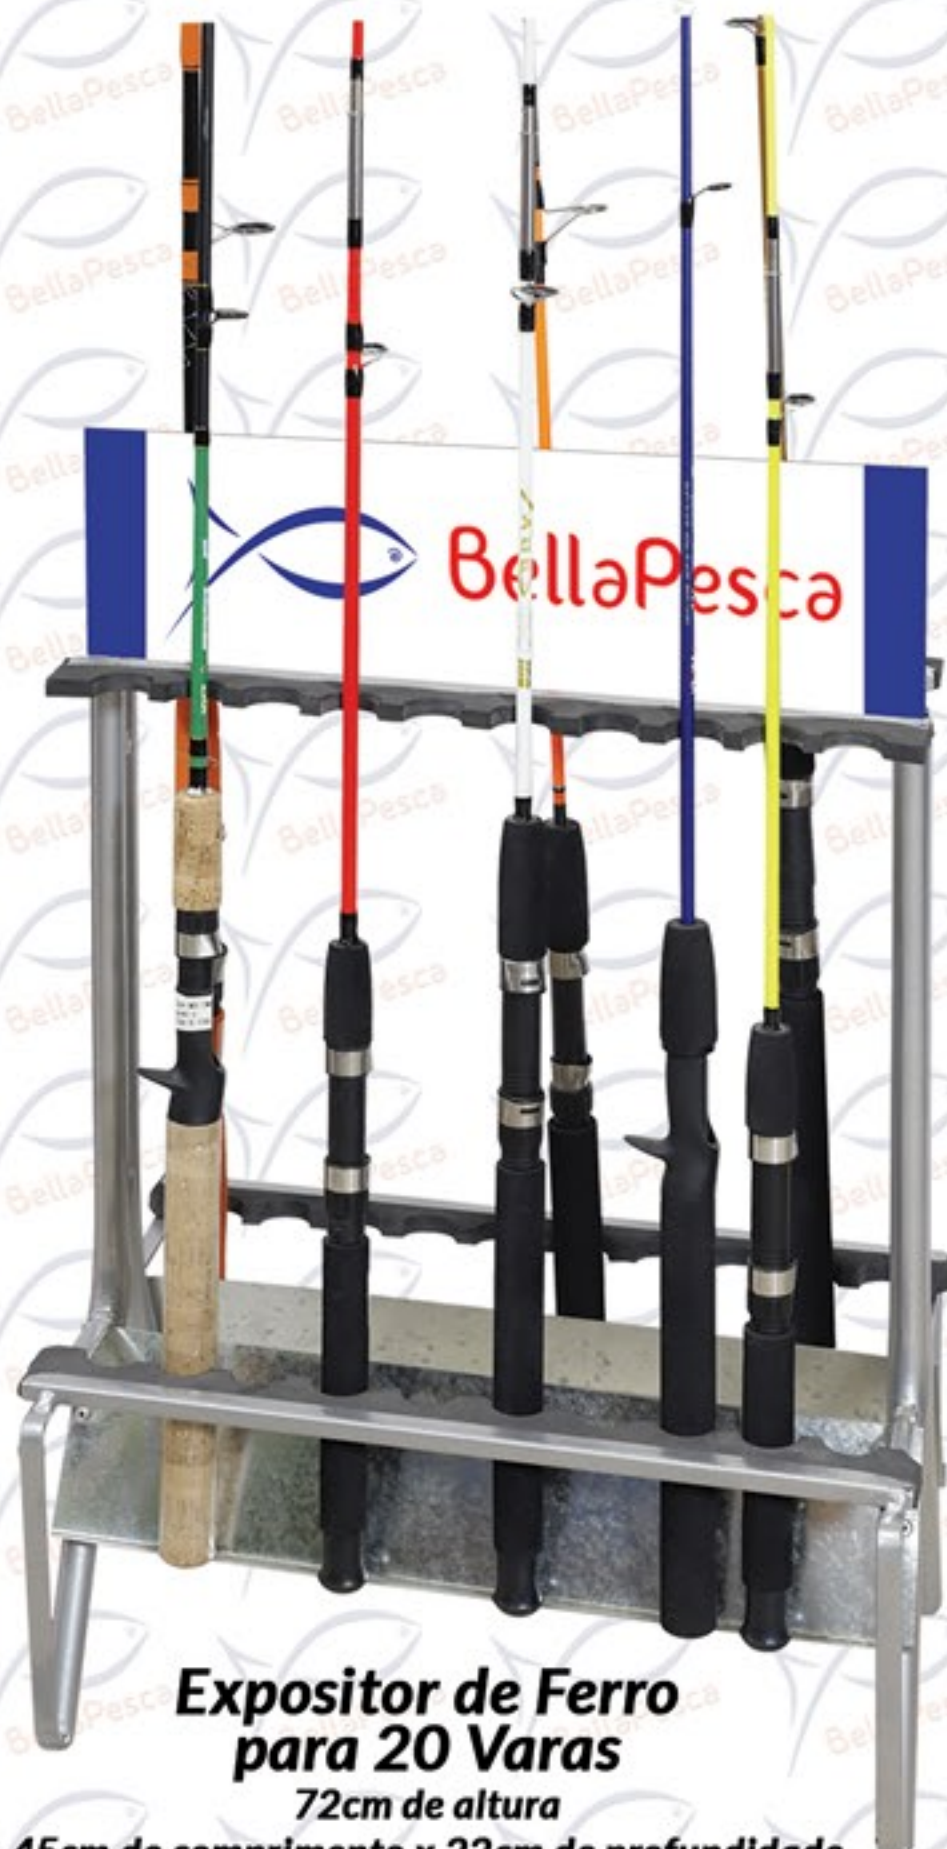

Expositor de Ferro para 20 Varas
72cm de altura
45cm de comprimento x 22cm de profundidade
00434 c/1