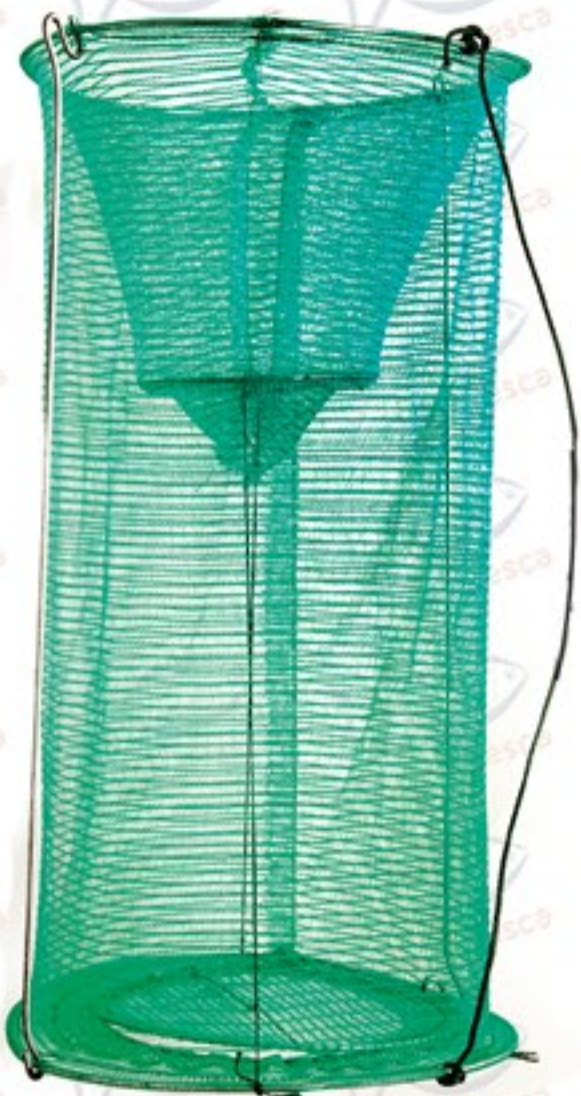

Cevadeira de Nylon

1 funil
n.º 3 - 53cm de altura
12696 c/1