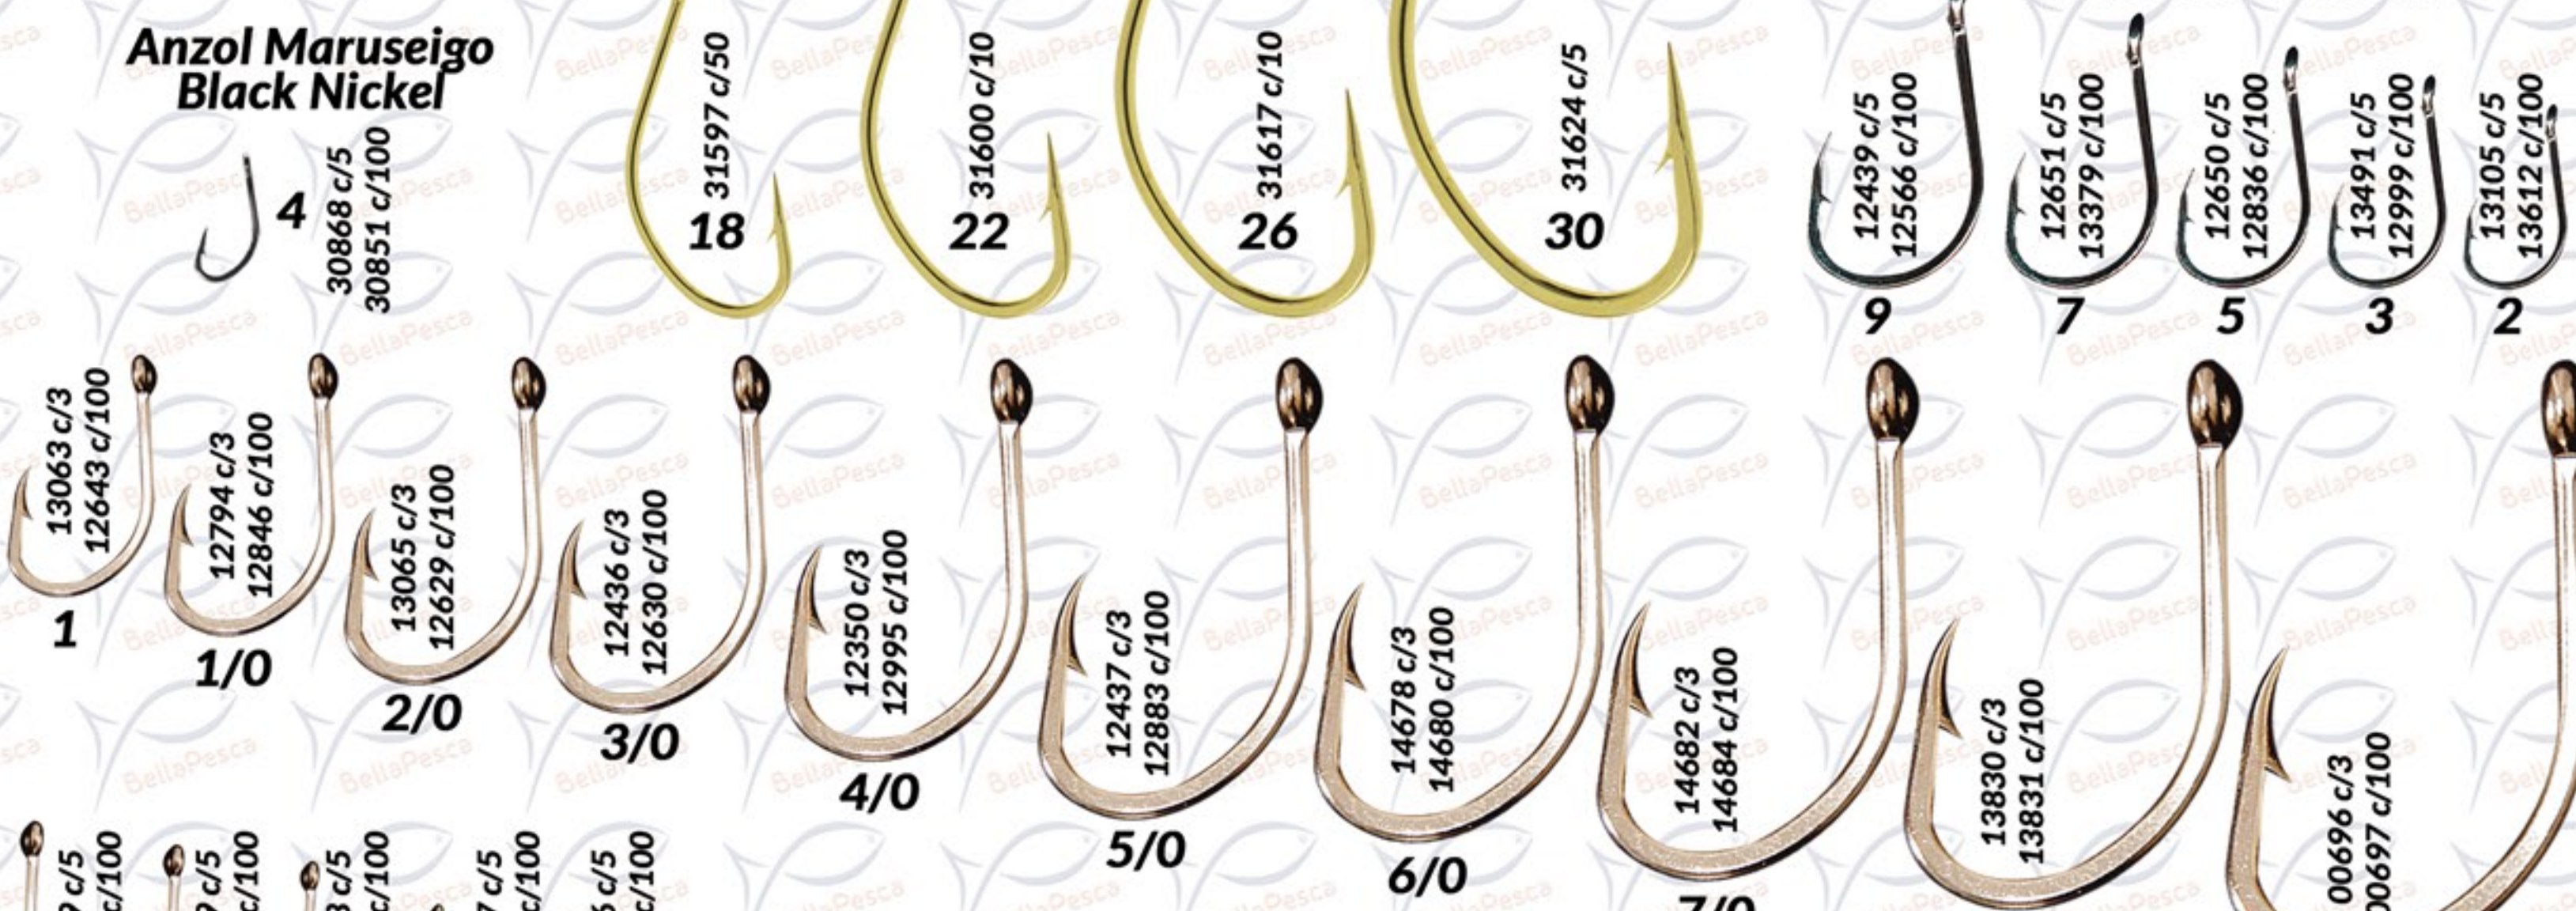

**Anzol Black Carbon Steel - 12146**

**Anzol Worm Hook para Soft**

**Anzol Branco - 4330**

*\*Códigos em vermelho: Marine Sports*

**Anzol Amarelo Crystal - 16902**

**Anzol Maruseigo Gold**

**Anzol 260H Crystal**

**Anzol Maruseigo Black Nickel**

**Anzol Chinu Black**

**Anzol Carpeiro Branco - 12147**

**Imagens e cores meramente ilustrativas**

**Chicote com Anzol Marine Sports 4330**

anzol 4/0 - girador 3 - cabo de aço 30lb - 15cm - 14412 c/10  
 anzol 5/0 - girador 3 - cabo de aço 40lb - 15cm - 14414 c/10  
 anzol 6/0 - girador 1/0 - cabo de aço 50lb - 20cm - 14416 c/10