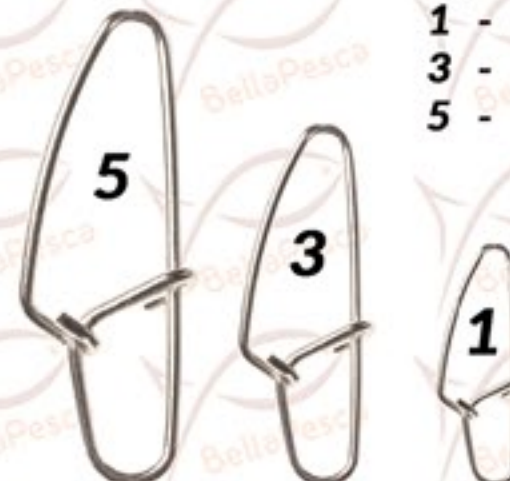

**Porta Encastoador**

4 divisórias com zíper  
camuflado - 14964 c/1  
preto - 14187 c/1

**Snap Coast Lock**

- 1 - 00504 c/20
- 3 - 15222 c/20
- 5 - 15223 c/20

**Cabo de Aço Leader**

- 4" - 20lb - 10,20cm - girador 9 - snap 1 - 15404 c/3 - 15403 c/100
- 6" - 40lb - 13,15cm - girador 7 - snap 2 - 15182 c/3 - 13164 c/100
- 9" - 60lb - 19,65cm - girador 6 - snap 3 - 15183 c/3 - 12772 c/100
- 12" - 90lb - 27cm - girador 4 - snap 4 - 15181 c/3 - 13150 c/100