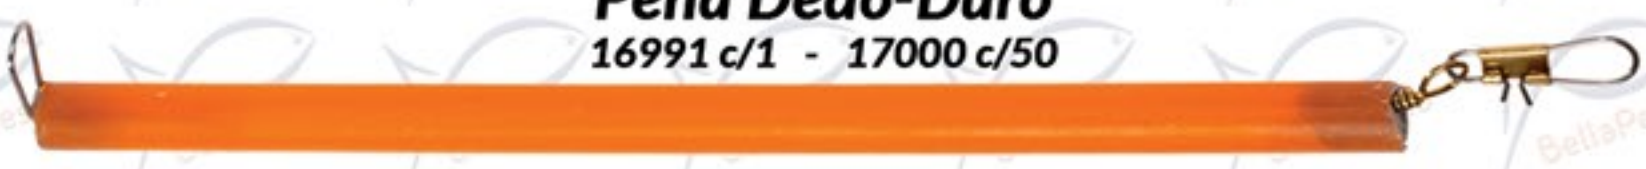

**Boia 10**  
6cm de altura  
12387 c/1 - 12963 c/50

**Boia 08**  
5cm de altura  
12378 c/1  
12671 c/100

**Boia 09**  
5,5cm de altura  
12386 c/1 - 12962 c/50

**Pena de Madeira**  
diversos modelos e cores  
conforme estoque  
12400 c/1 - 12516 c/100

**Pena Dedo-Duro Flexível**  
17017 c/1 - 17024 c/50

**Pena Dedo-Duro**  
16991 c/1 - 17000 c/50

05/06

BellaPesca

**Isca Sapo**  
anti-enrosco - 5cm a 6cm  
diversos modelos e cores - conforme estoque  
13835 c/1