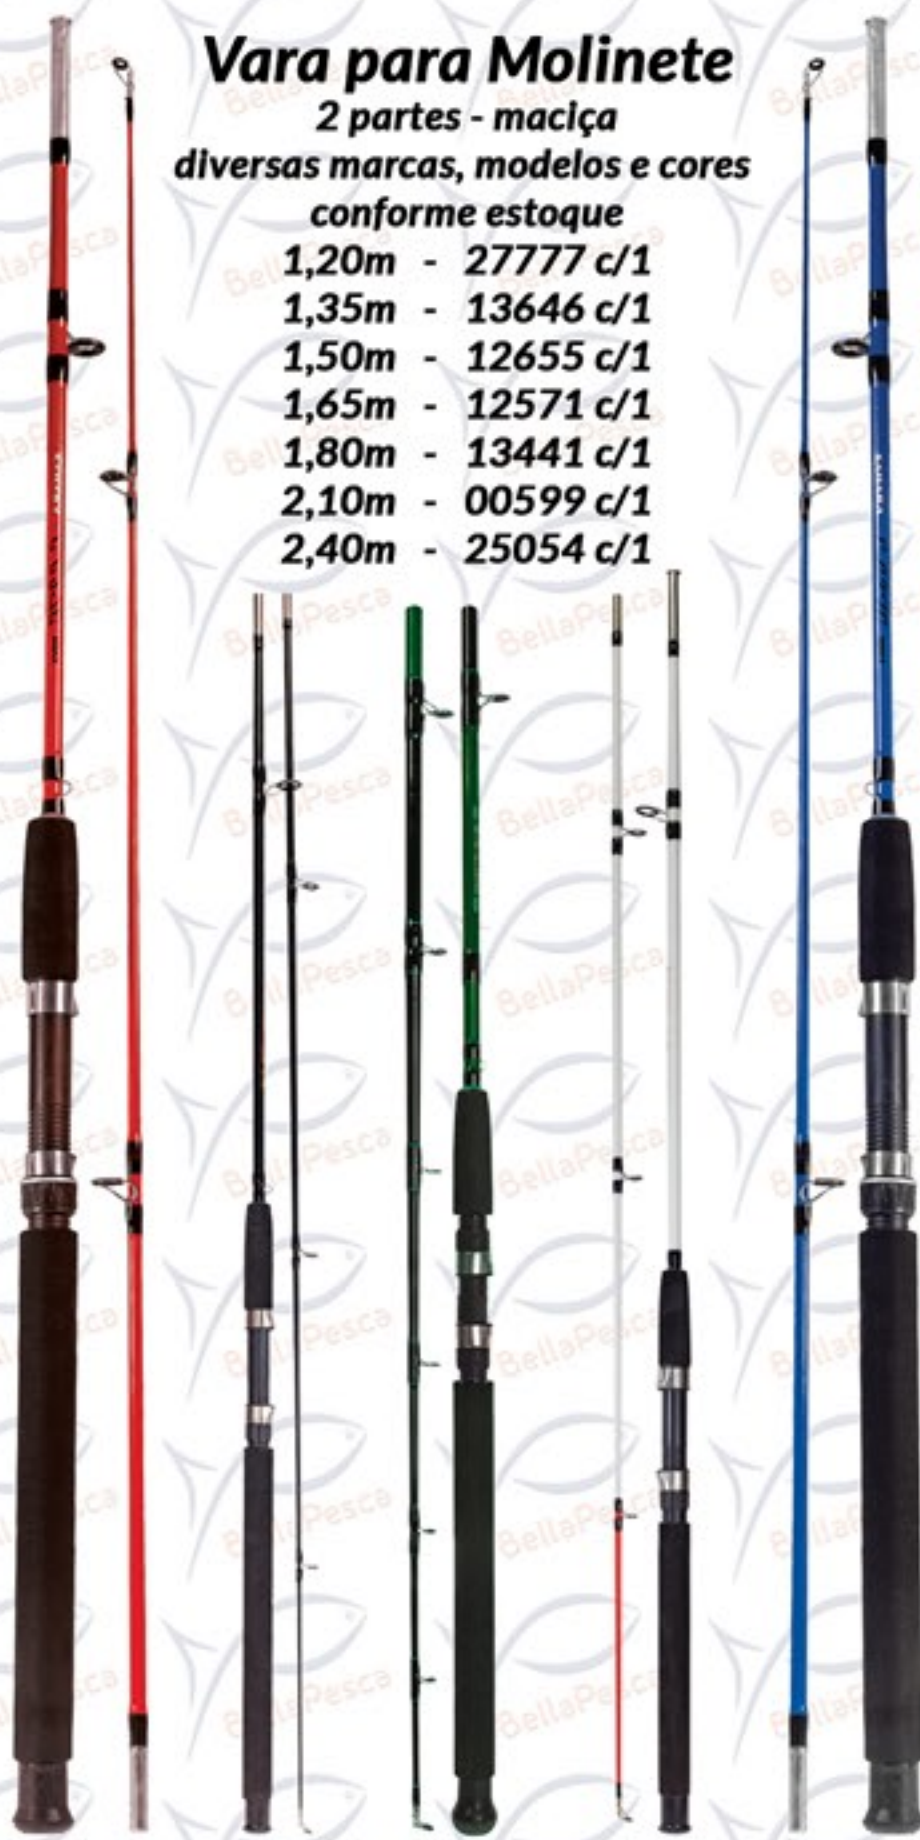

Vara para Molinete

2 partes - maciça
diversas marcas, modelos e cores
conforme estoque

- 1,20m - 27777 c/1
- 1,35m - 13646 c/1
- 1,50m - 12655 c/1
- 1,65m - 12571 c/1
- 1,80m - 13441 c/1
- 2,10m - 00599 c/1
- 2,40m - 25054 c/1