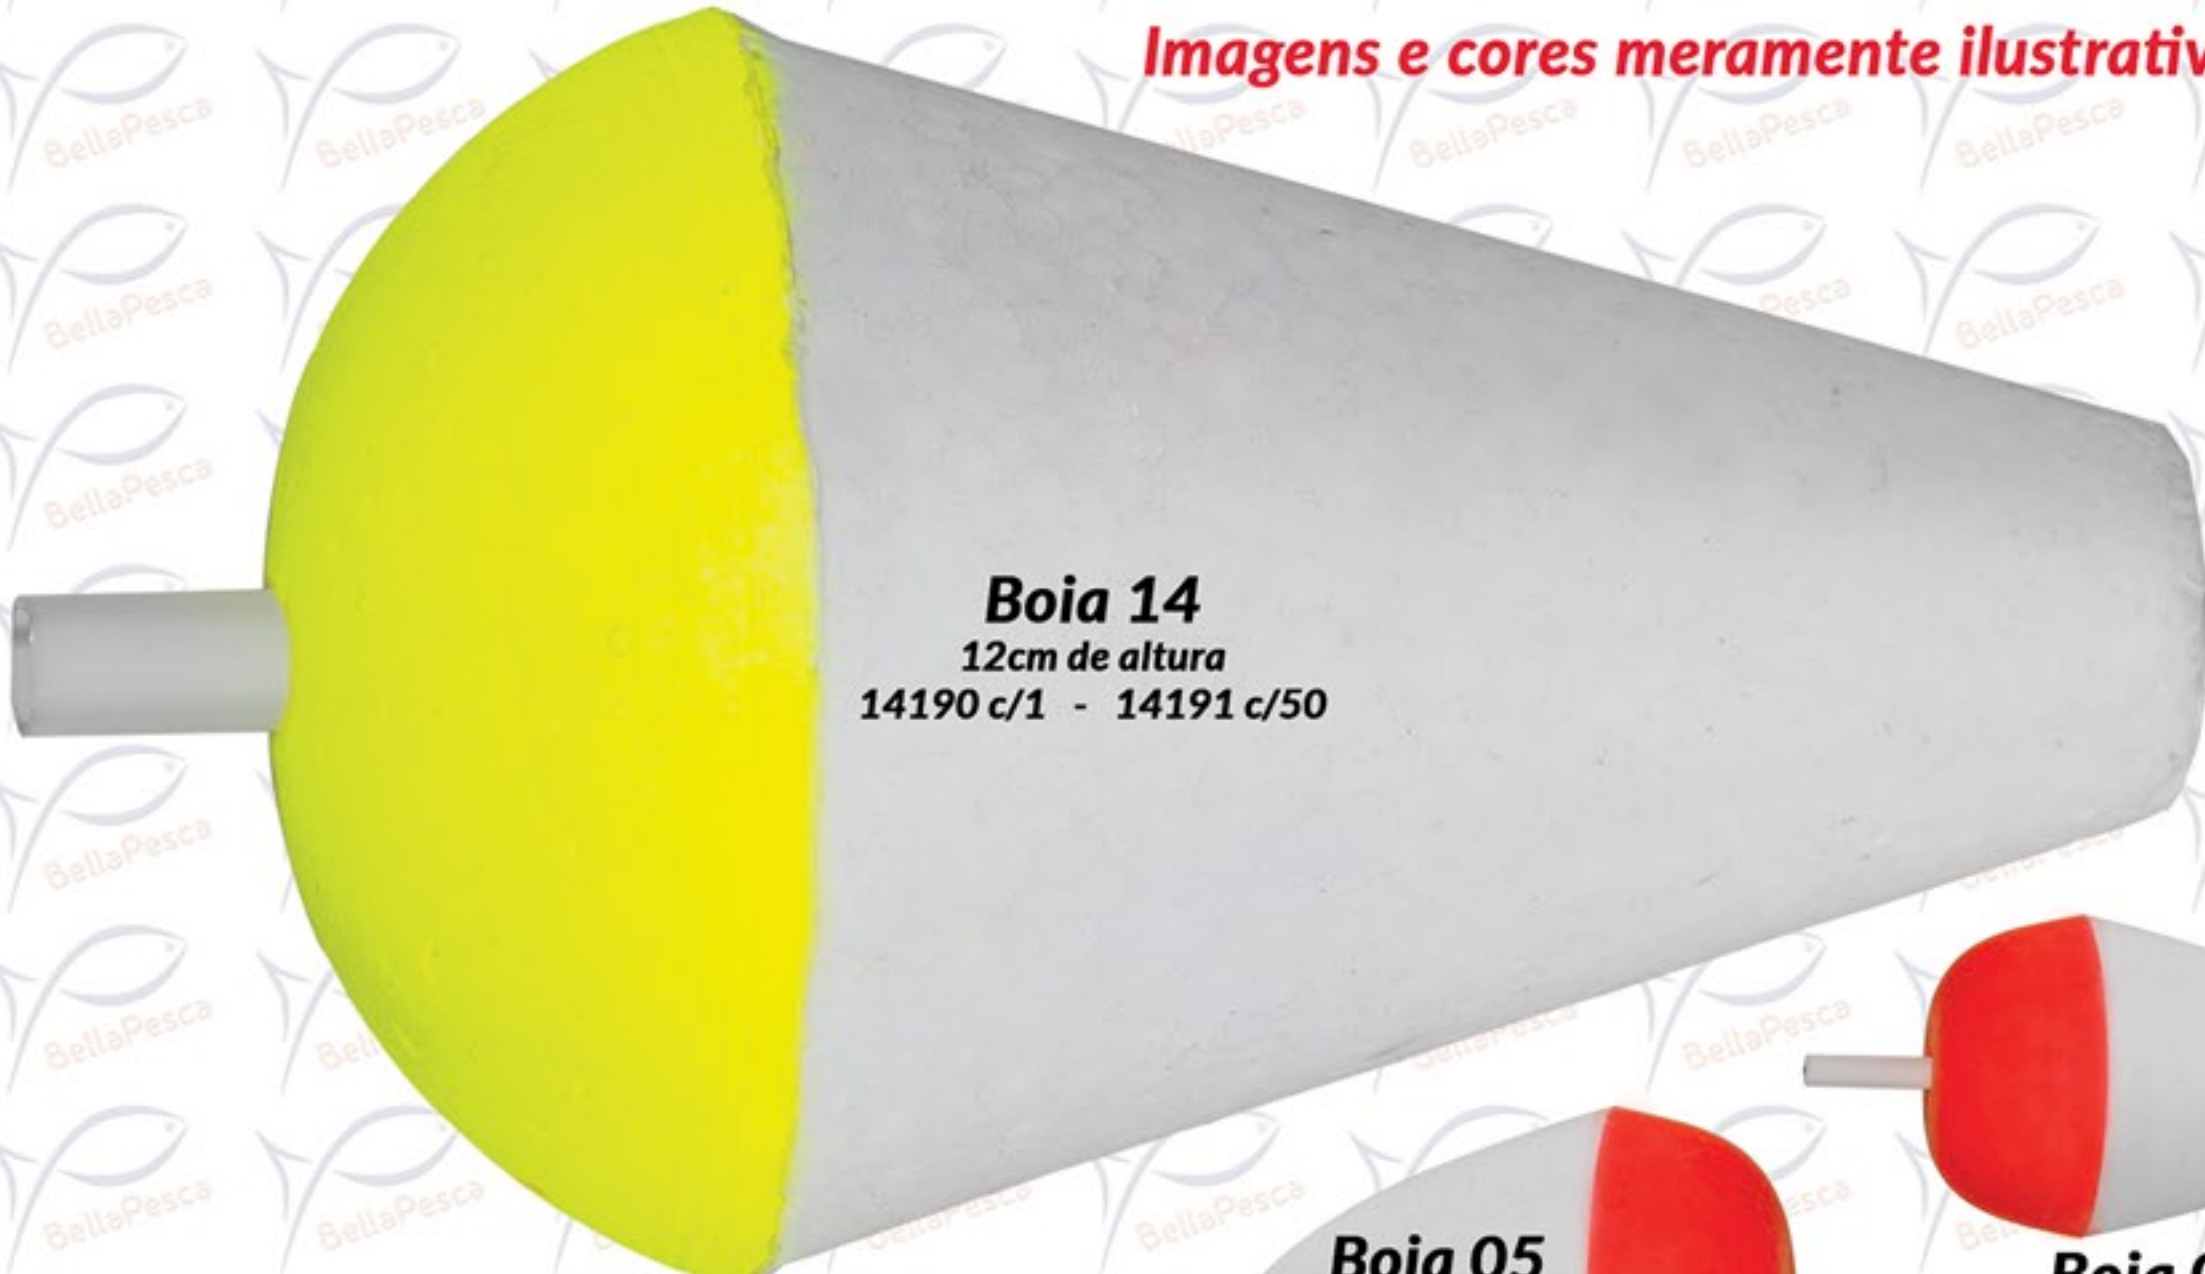

Boia 05
3,5cm de altura
12377 c/3
12520 c/100

Boia 04
3cm de altura
12376 c/4 - 12519 c/100

Imagens e cores meramente ilustrativas

Boia 14
12cm de altura
14190 c/1 - 14191 c/50