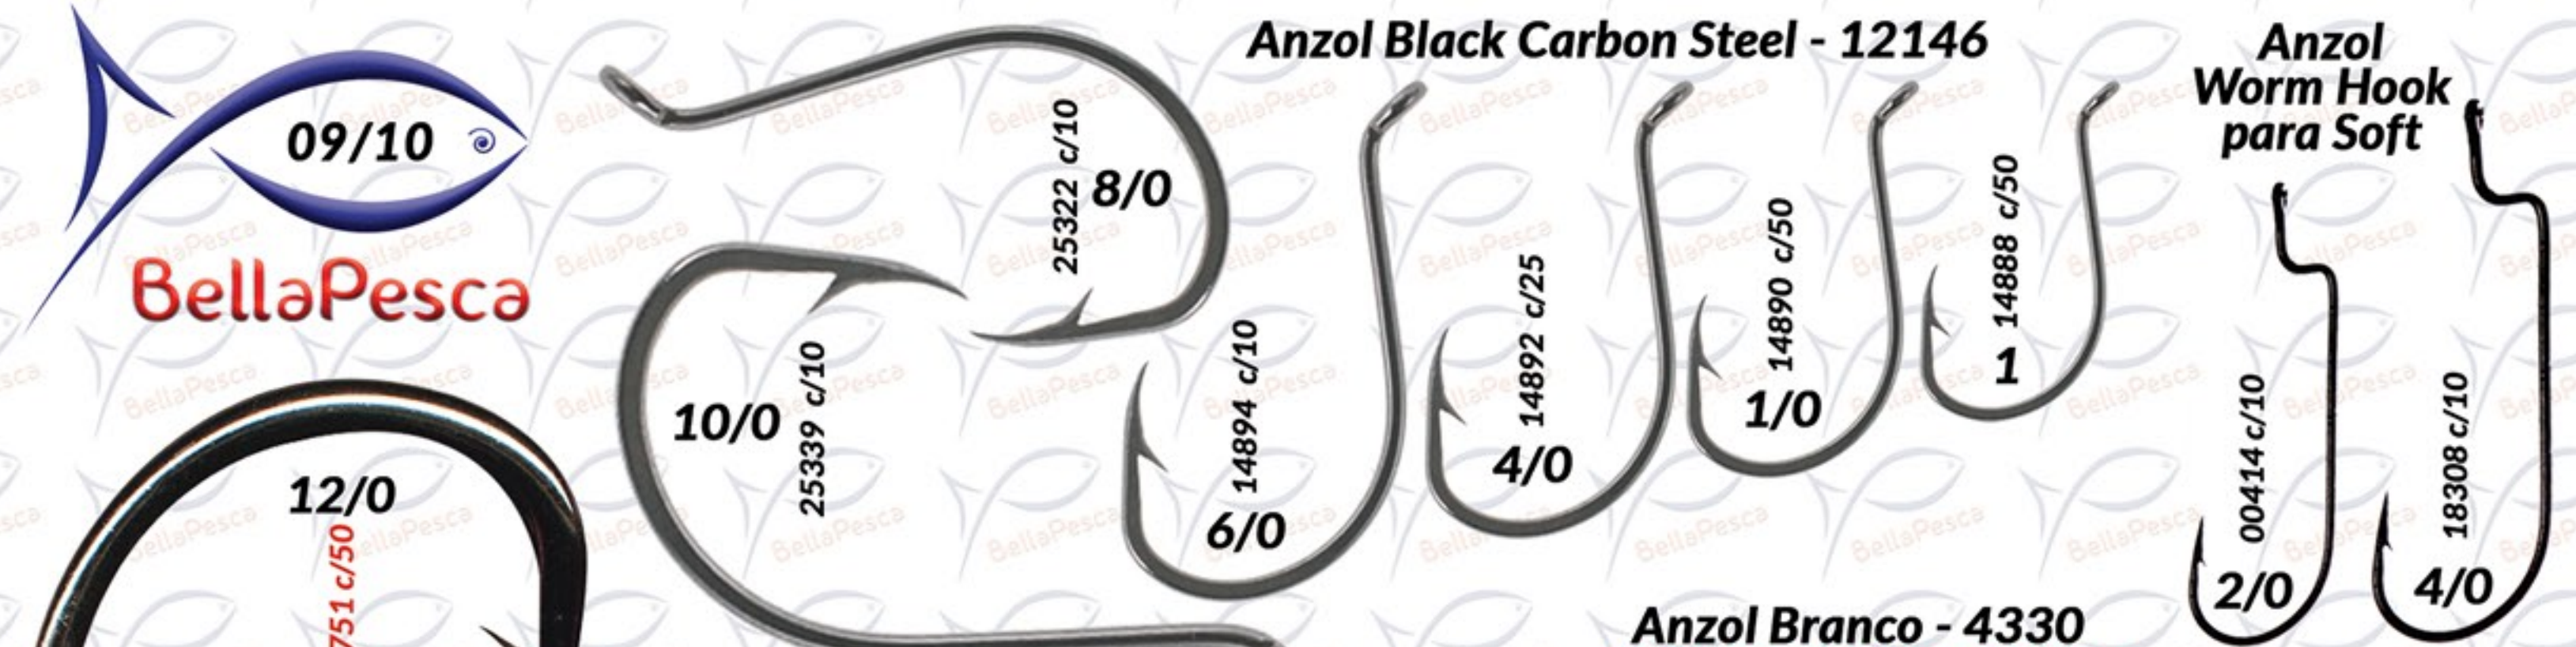

Anzol Black Carbon Steel - 12146

Anzol Worm Hook para Soft