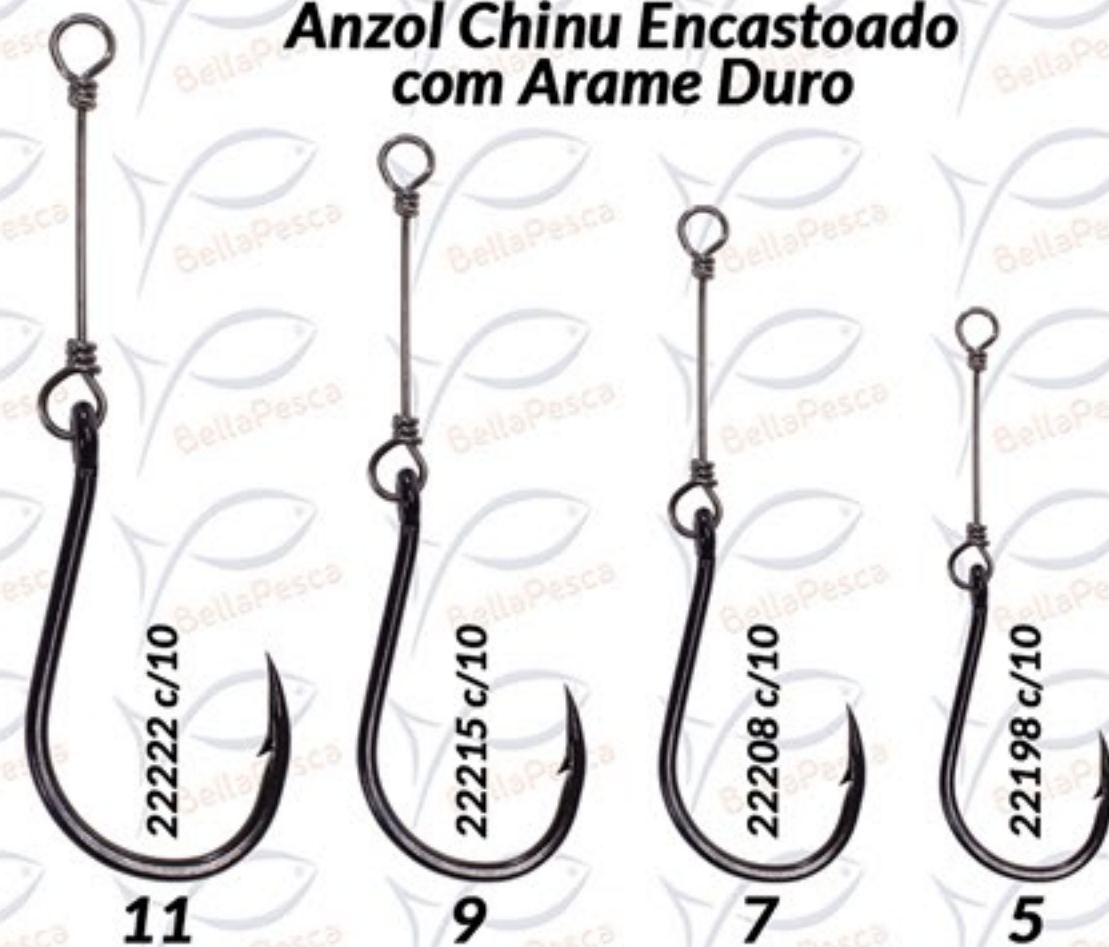

**Chicote Piapara com Anzol Maruseigo**

anzol 14 - encastoador 5cm x 28 - 00663 c/3  
 anzol 16 - encastoador 5cm x 28 - 13967 c/3

**Chicote Traíra**

anzol 5/0 - girador 3 - cabo de aço 40lb - 15cm - 12405 c/1

**Anzol Iseama Sem Fisga**

**Anzol Maruseigo Piapara**

**Anzol Chinu Encastoado com Arame Duro**

**Anzol OffSet Super Lock**

**Anzol Wide Gap**

**Anzol Pacu Black**

**Anzol OffSet Lastreado Weight Hook**

**Anzol Wide Gap Anti-Enroscado**