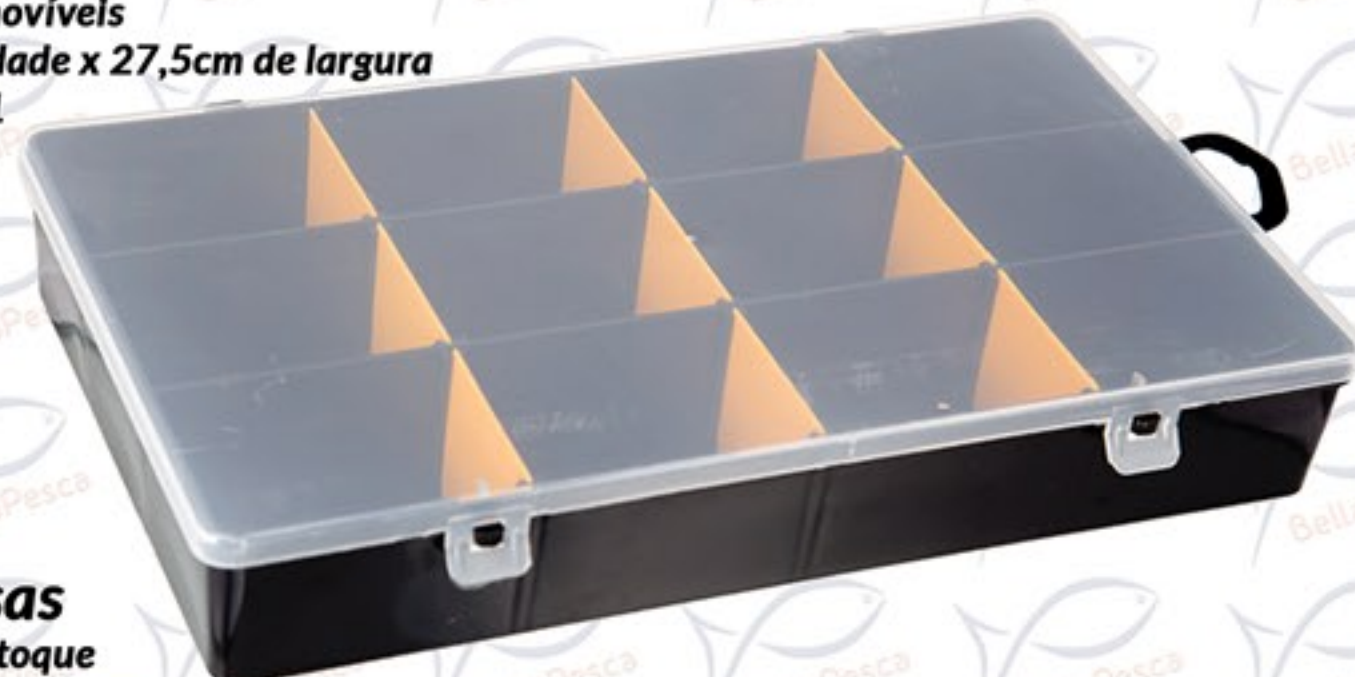

Estojo Multiuso

12 divisórias removíveis
4cm de altura x 16cm de profundidade x 27,5cm de largura
15252 c/1