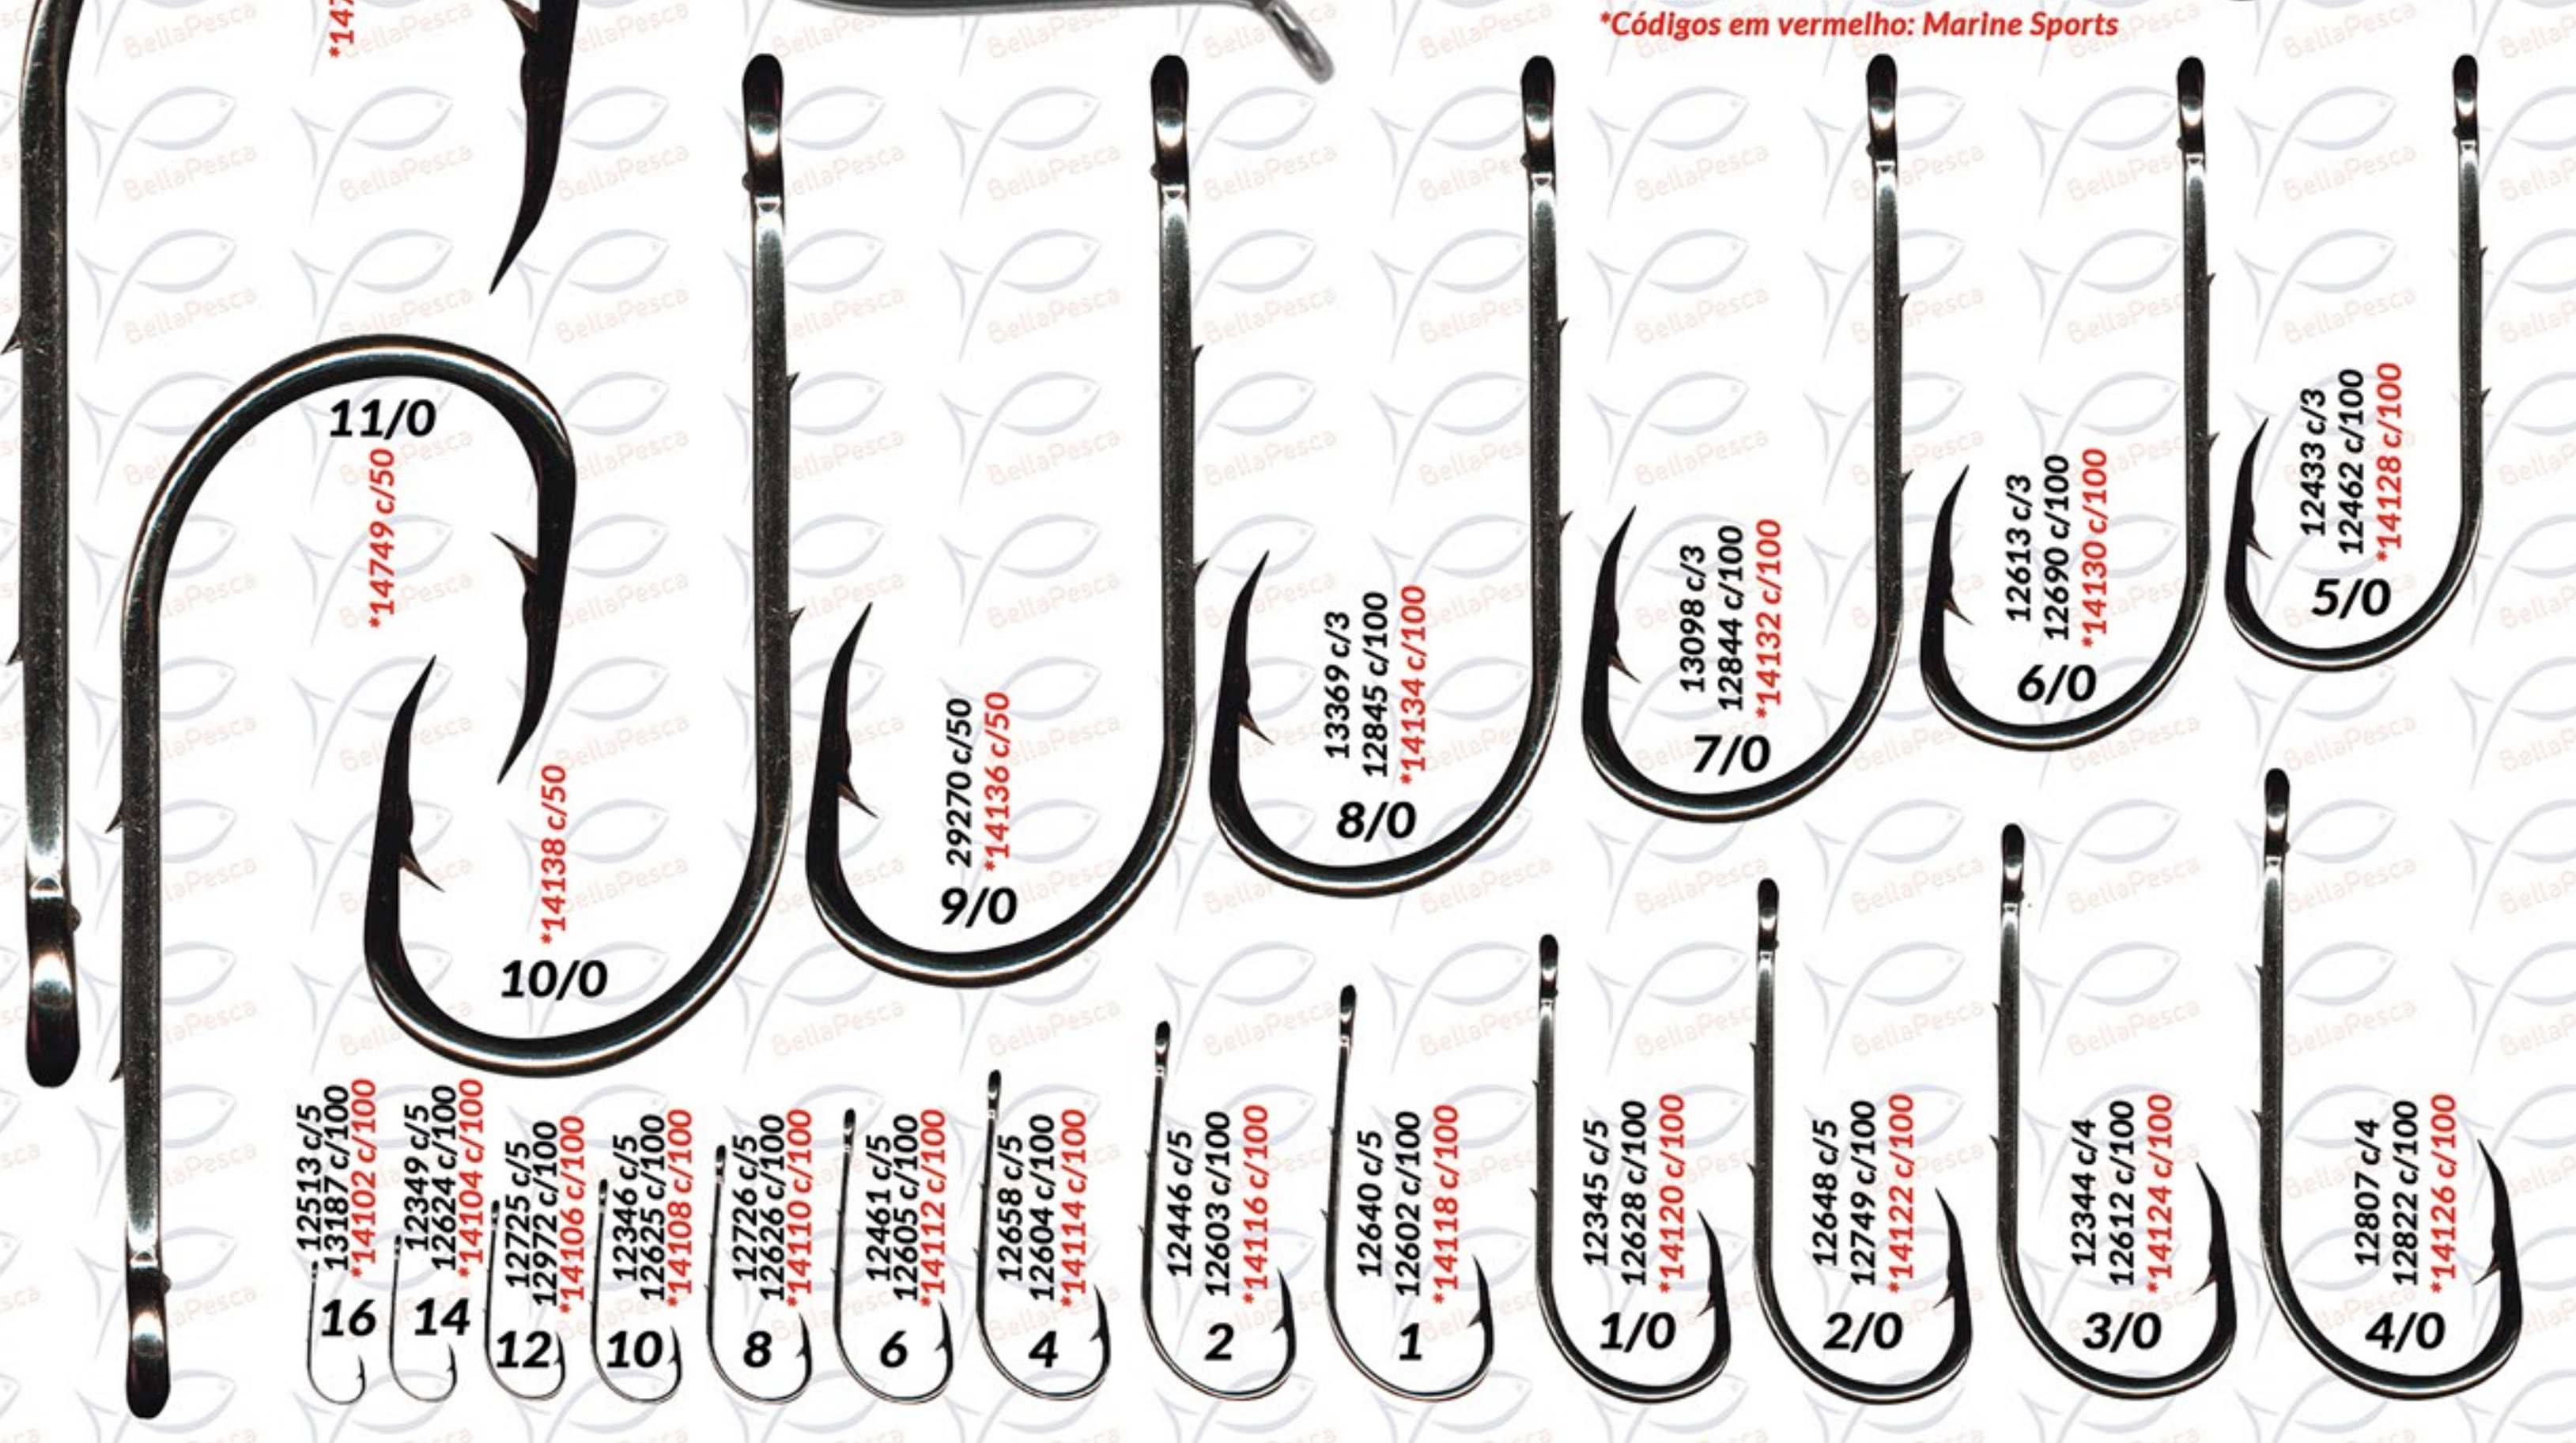

Anzol Branco - 4330

*Códigos em vermelho: Marine Sports