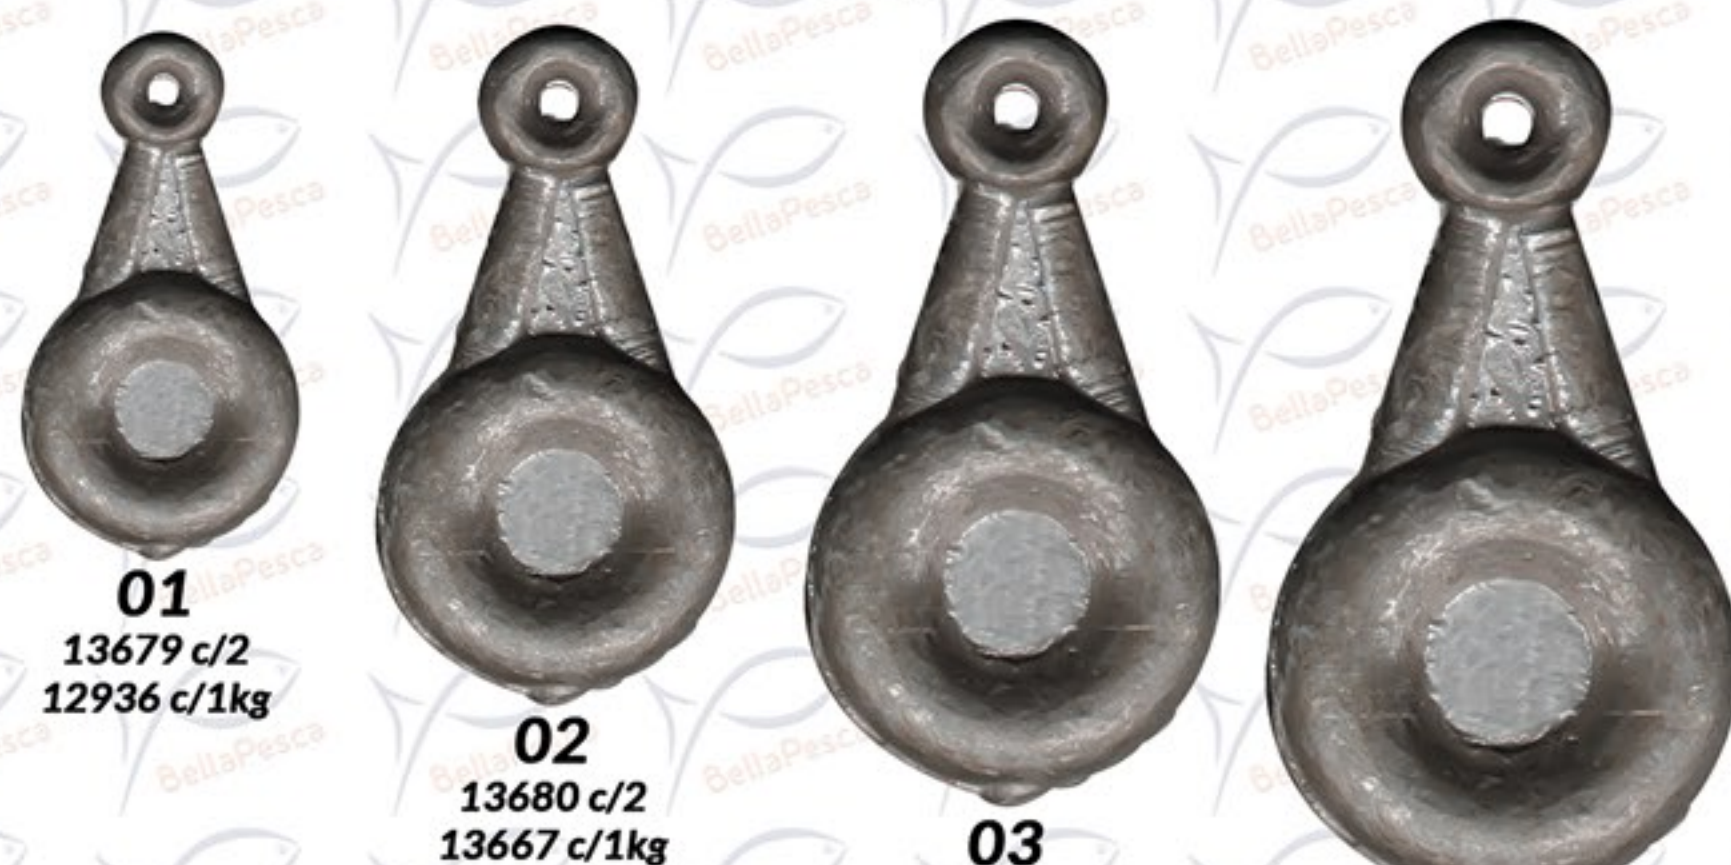

Chumbada Gota

01
13679 c/2
12936 c/1kg

02
13680 c/2
13667 c/1kg

03
13681 c/2
12938 c/1kg

04
26620 c/2
26637 c/1kg